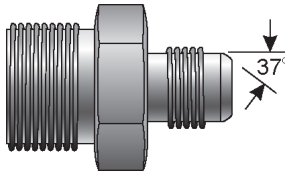

Male DIN 24° Cone - Heavy Series to Male JIC 37° Flare - Continued

Part No.	Descr.	Prod. No.		
			"	"
G63650-3824	38MDH-24MJ	7253-63325	M52X2.0	1 7/8-12

Female DIN 24° Cone Swivel - Heavy Series to Male JIC 37° Flare

Part No.	Descr.	Prod. No.		
			"	"
G63750-1004	10FDHX-4MJ	7253-15605	M18X1.5	7/16-20
G63750-1205	12FDHX-5MJ	7253-15615	M20X1.5	1/2-20
G63750-1206	12FDHX-6MJ	7253-64845	M20X1.5	9/16-18
G63750-1208	12FDHX-8MJ	7253-64855	M20X1.5	3/4-16
G63750-1210	12FDHX-10MJ	7253-64865	M20X1.5	7/8-14
G63750-1406	14FDHX-6MJ	7253-15625	M22X1.5	9/16-18
G63750-1608	16FDHX-8MJ	7253-15635	M24X1.5	3/4-16
G63750-2010	20FDHX-10MJ	7253-15645	M30X2.0	7/8-14
G63750-2512	25FDHX-12MJ	7253-15655	M36X2.0	1 1/16-12
G63750-3016	30FDHX-16MJ	7253-15665	M42X2.0	1 5/16-12
G63750-3820	38FDHX-20MJ	7253-15675	M52X2.0	1 5/8-12

Male Kobelco Plug

Part No.	Descr.	Prod. No.	
			"
G63980-0022	22MKB-PLUG	7253-65295	M30X1.5

Male Kobelco to Male JIC 37° Flare

Part No.	Descr.	Prod. No.		
			"	"
G63990-2212	22MKB-12MJ	7253-66105	M30X1.5	1 1/16-12
G63990-2812	28MKB-12MJ	7253-65305	M36X1.5	1 1/16-12
G63990-2816	28MKB-16MJ	7253-65315	M36X1.5	1 5/16-12
G63990-3516	35MKB-16MJ	7253-65325	M45X1.5	1 5/16-12
G63990-3520	35MKB-20MJ	7253-65335	M45X1.5	1 5/8-12